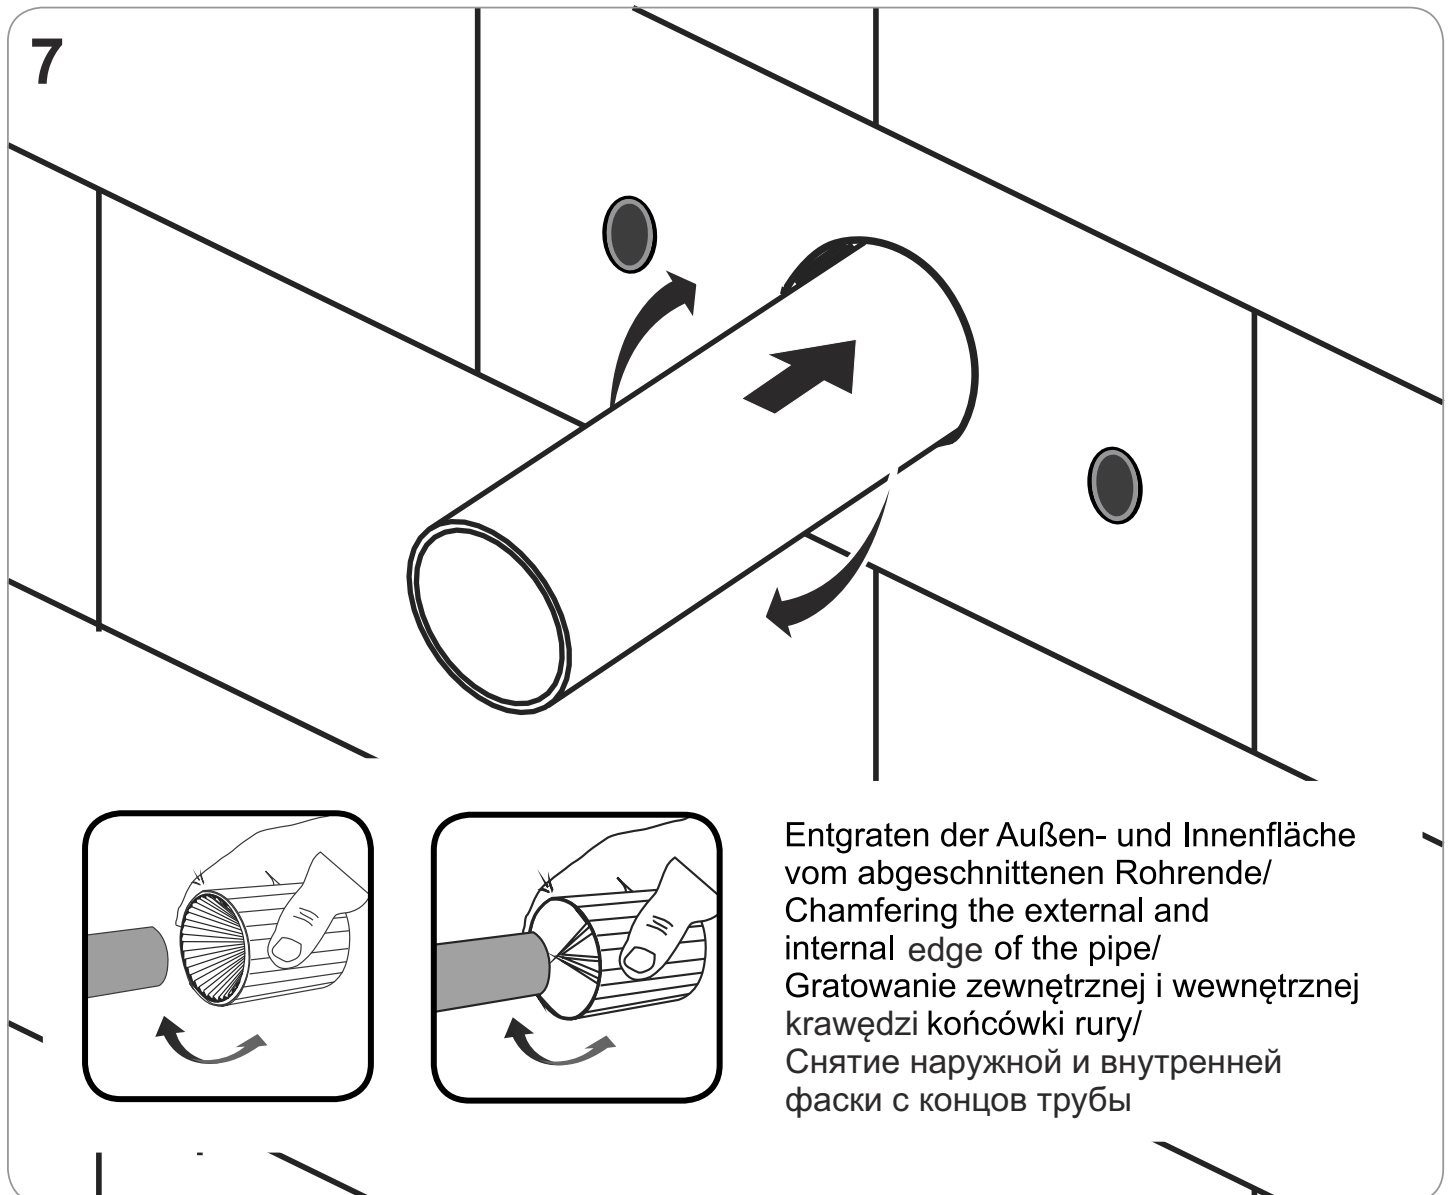

DE INSTALLATIONSANLEITUNG
EN INSTALLATION GUIDE
PL INSTRUKCJA MONTAŻU
RU ИНСТРУКЦИЯ ПО МОНТАЖУ

PACKUNGSINHALT / PACKAGE CONTENTS / ZAWARTOŚĆ OPAKOWANIA
/ КОМПЛЕКТ ПОСТАВКИ

WERKZEUGE / TOOLS / NARZĘDZIA / ИНСТРУМЕНТЫ

ABMESSUNGEN / DIMENSIONS / WYMIARY / РАЗМЕРЫ

Frost proof garden tap Zawór ogrodowy odporny na zamarzanie Садовый кран устойчивый к замерзанию

Frost proof garden tap
Zawór ogrodowy odporny na zamarzanie
Садовый кран устойчивый к замерзанию

Frost proof garden tap
Zawór ogrodowy odporny na zamarzanie
Садовый кран устойчивый к замерзанию