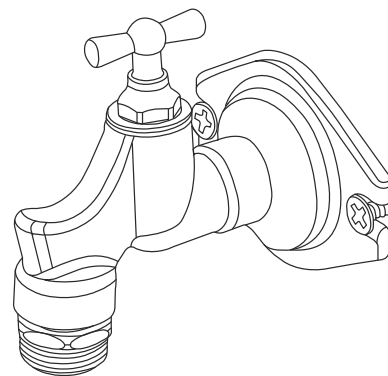

DE INSTALLATIONSANLEITUNG
EN INSTALLATION GUIDE
PL INSTRUKCJA MONTAŻU
RU ИНСТРУКЦИЯ ПО МОНТАЖУ