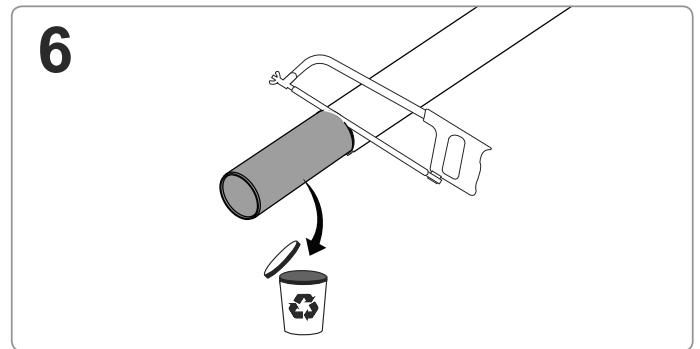

ABMESSUNGEN / DIMENSIONS / WYMIARY / РАЗМЕРЫ

Frost proof garden tap Zawór ogrodowy odporny na zamarzanie Садовый кран устойчивый к замерзанию

Frost proof garden tap
Zawór ogrodowy odporny na zamarzanie
Садовый кран устойчивый к замерзанию

Frost proof garden tap
Zawór ogrodowy odporny na zamarzanie
Садовый кран устойчивый к замерзанию