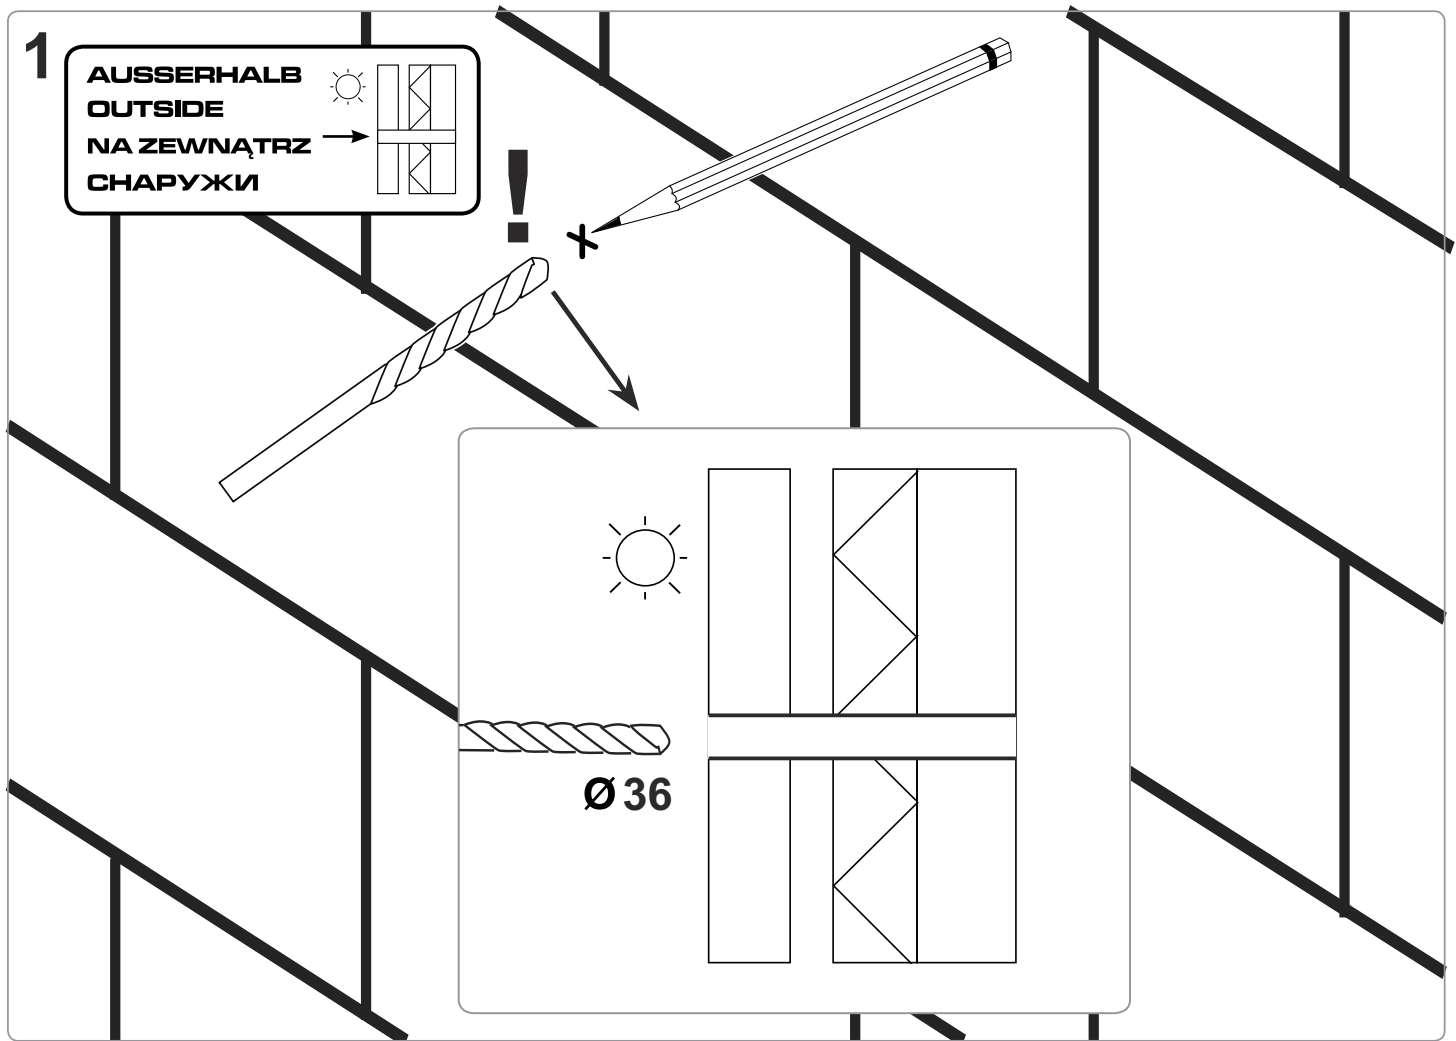

ABMESSUNGEN / DIMENSIONS / WYMIARY / РАЗМЕРЫ

Frost proof garden tap Zawór ogrodowy odporny na zamarzanie Садовый кран устойчивый к замерзанию

Frost proof garden tap
Zawór ogrodowy odporny na zamarzanie
Садовый кран устойчивый к замерзанию

Frost proof garden tap
Zawór ogrodowy odporny na zamarzanie
Садовый кран устойчивый к замерзанию