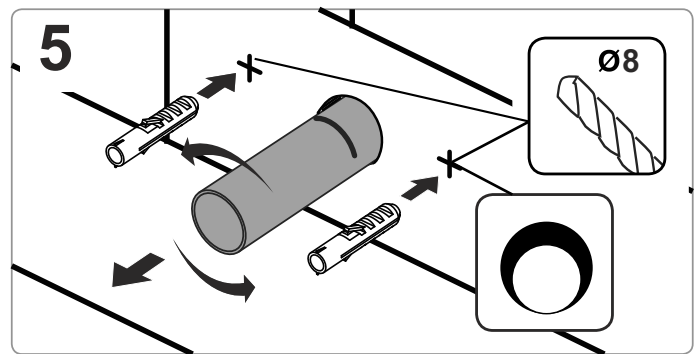

DE INSTALLATIONSANLEITUNG
EN INSTALLATION GUIDE
PL INSTRUKCJA MONTAŻU
RU ИНСТРУКЦИЯ ПО МОНТАЖУ

PACKUNGSINHALT / PACKAGE CONTENTS / ZAWARTOŚĆ OPAKOWANIA
/ КОМПЛЕКТ ПОСТАВКИ

WERKZEUGE / TOOLS / NARZĘDZIA / ИНСТРУМЕНТЫ

ABMESSUNGEN / DIMENSIONS / WYMIARY / РАЗМЕРЫ

Frost proof garden tap Zawór ogrodowy odporny na zamarzanie Садовый кран устойчивый к замерзанию

Frost proof garden tap
Zawór ogrodowy odporny na zamarzanie
Садовый кран устойчивый к замерзанию

Frost proof garden tap
Zawór ogrodowy odporny na zamarzanie
Садовый кран устойчивый к замерзанию