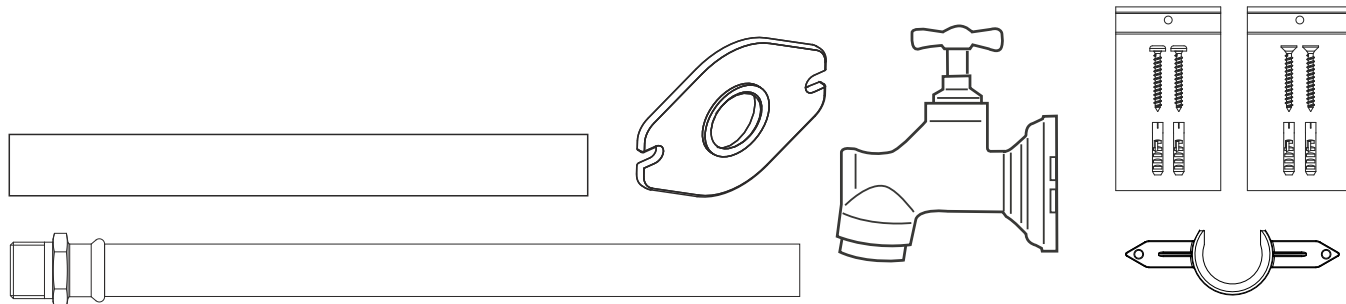

DE INSTALLATIONSANLEITUNG
EN INSTALLATION GUIDE
PL INSTRUKCJA MONTAŻU
RU ИНСТРУКЦИЯ ПО МОНТАЖУ

PACKUNGSINHALT / PACKAGE CONTENTS / ZAWARTOŚĆ OPAKOWANIA
/ КОМПЛЕКТ ПОСТАВКИ

WERKZEUGE / TOOLS / NARZĘDZIA / ИНСТРУМЕНТЫ

ABMESSUNGEN / DIMENSIONS / WYMIARY / РАЗМЕРЫ

Frost proof garden tap Zawór ogrodowy odporny na zamarzanie Садовый кран устойчивый к замерзанию

Frost proof garden tap
Zawór ogrodowy odporny na zamarzanie
Садовый кран устойчивый к замерзанию

Frost proof garden tap
Zawór ogrodowy odporny na zamarzanie
Садовый кран устойчивый к замерзанию