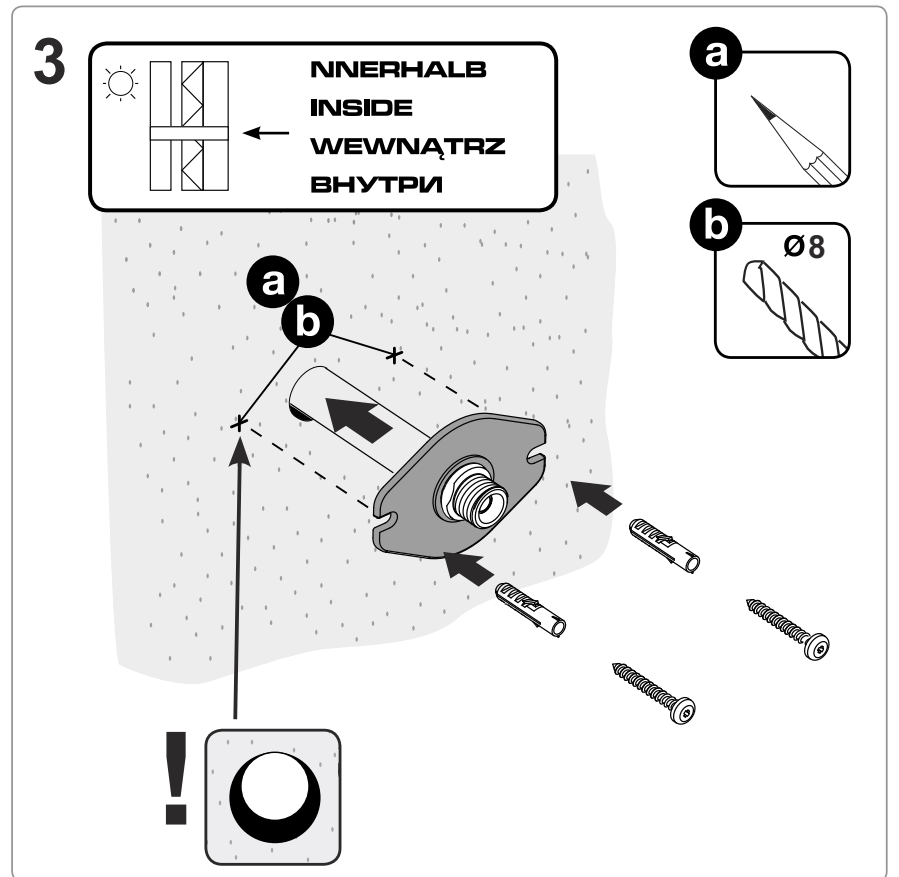

ABMESSUNGEN / DIMENSIONS / WYMIARY / РАЗМЕРЫ

Frost proof garden tap Zawór ogrodowy odporny na zamarzanie Садовый кран устойчивый к замерзанию

Frost proof garden tap
Zawór ogrodowy odporny na zamarzanie
Садовый кран устойчивый к замерзанию

Frost proof garden tap
Zawór ogrodowy odporny na zamarzanie
Садовый кран устойчивый к замерзанию