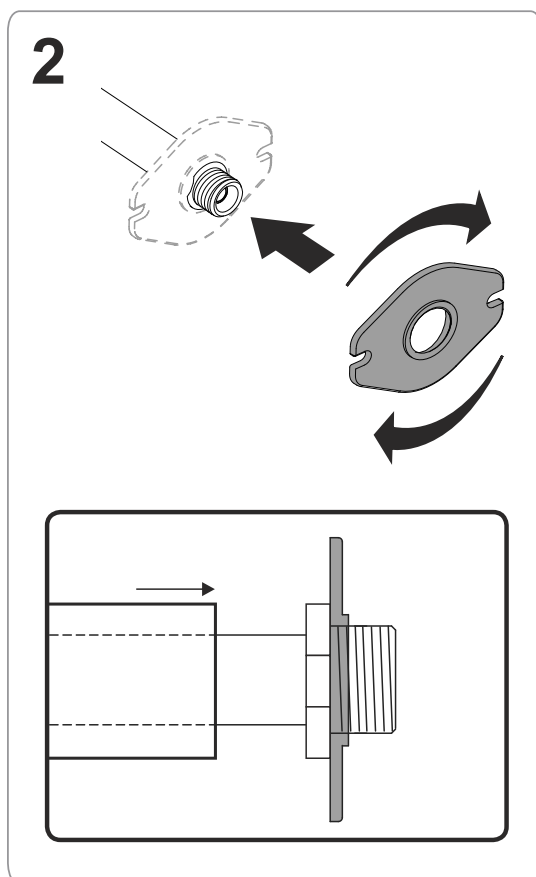

ABMESSUNGEN / DIMENSIONS / WYMIARY / РАЗМЕРЫ

Frost proof garden tap Zawór ogrodowy odporny na zamarzanie Садовый кран устойчивый к замерзанию

Frost proof garden tap
Zawór ogrodowy odporny na zamarzanie
Садовый кран устойчивый к замерзанию

Frost proof garden tap
Zawór ogrodowy odporny na zamarzanie
Садовый кран устойчивый к замерзанию