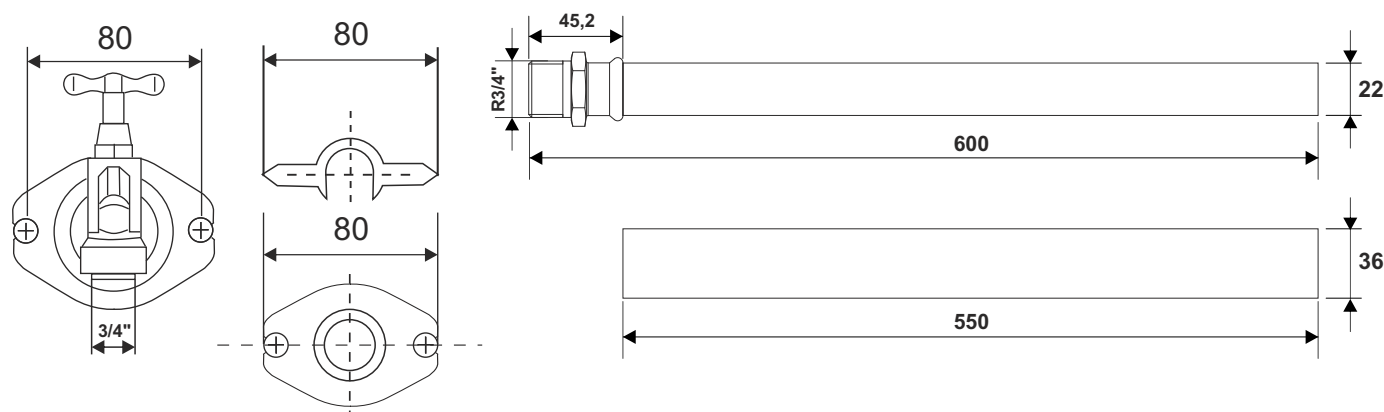

ABMESSUNGEN / DIMENSIONS / WYMIARY / РАЗМЕРЫ

Frost proof garden tap Zawór ogrodowy odporny na zamarzanie Садовый кран устойчивый к замерзанию

Frost proof garden tap
Zawór ogrodowy odporny na zamarzanie
Садовый кран устойчивый к замерзанию