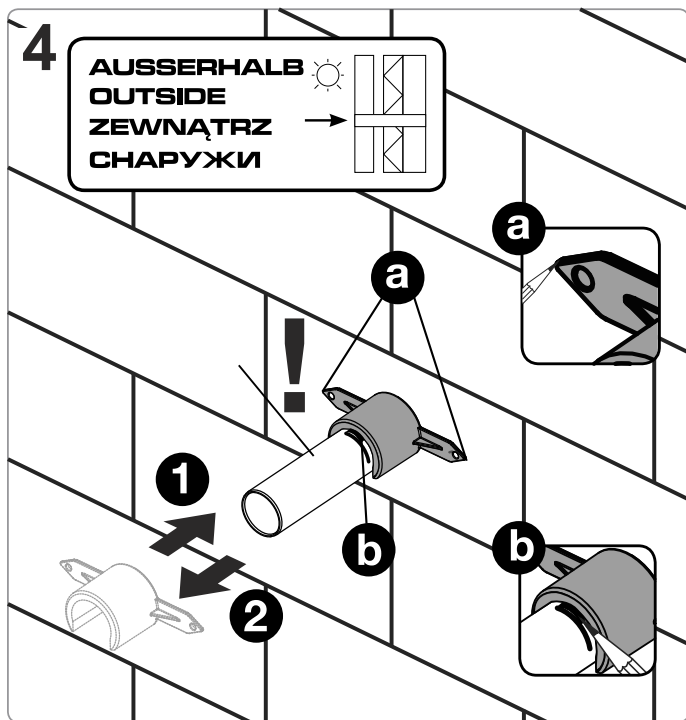

DE INSTALLATIONSANLEITUNG
EN INSTALLATION GUIDE
PL INSTRUKCJA MONTAŻU
RU ИНСТРУКЦИЯ ПО МОНТАЖУ

PACKUNGSINHALT / PACKAGE CONTENTS / ZAWARTOŚĆ OPAKOWANIA
/ КОМПЛЕКТ ПОСТАВКИ

WERKZEUGE / TOOLS / NARZĘDZIA / ИНСТРУМЕНТЫ

ABMESSUNGEN / DIMENSIONS / WYMIARY / РАЗМЕРЫ

Frost proof garden tap Zawór ogrodowy odporny na zamarzanie Садовый кран устойчивый к замерзанию

Frost proof garden tap
Zawór ogrodowy odporny na zamarzanie
Садовый кран устойчивый к замерзанию

Frost proof garden tap
Zawór ogrodowy odporny na zamarzanie
Садовый кран устойчивый к замерзанию