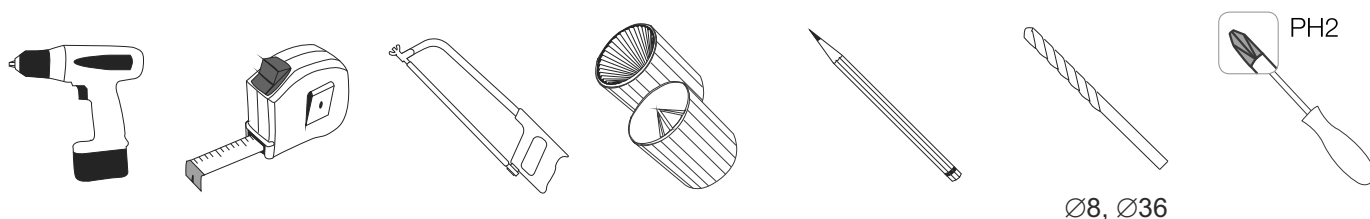

ABMESSUNGEN / DIMENSIONS / WYMIARY / РАЗМЕРЫ

Frost proof garden tap Zawór ogrodowy odporny na zamarzanie Садовый кран устойчивый к замерзанию

Frost proof garden tap
Zawór ogrodowy odporny na zamarzanie
Садовый кран устойчивый к замерзанию

Frost proof garden tap
Zawór ogrodowy odporny na zamarzanie
Садовый кран устойчивый к замерзанию