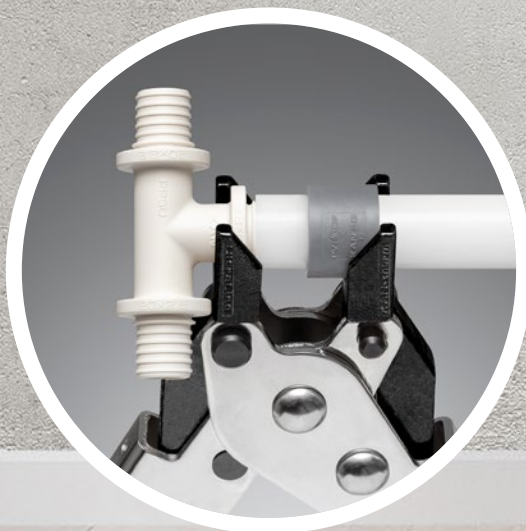

Ierīko savu
nākotni

LV 20/01

SYSTEM **KAN-therm**

UltraLine

Ø 14-32 mm

- Droša montāža
- Bez papildus blīvējuma
- Iespējams izvēlēties 3 caurules
- Universāls pielietojums

JAUNUMS
PREMIERE
2020

www.kan-therm.com

ISO 9001

2

Simetrisks slīdošais gredzens

divpusēja montāža

1

Elastīga materiāla izvēle

veidgabali (PPSU un misiņa) ir saderīgi ar 3 veida caurulēm: PE-x un PE-RT (UltraLine PE), PE-RT/Al/PE-RT (UltraLine AL)

8

Viegla un droša montāža

vienkāršu instrumentu izmantošana; viegla nenopresēto savienojumu identifikācija

7

Atdure

novērš alumīnija slāņa un misiņa korpusa kontaktu

3

Optimizēta hidraulika

Samazināts diametra sašaurinājums

4

Montāža 270°

unikāla konstrukcija ļauj instrumentiem piekļūt 270° leņķī; ērtas montāžas garantija pat visgrūtāk sasniedzamās vietās

5

Bez O-gredzeniem

bez papildus blīvējuma; profilēti izcilīgi garantē 100% hermētiskumu un mehānisko savienojumu izturību