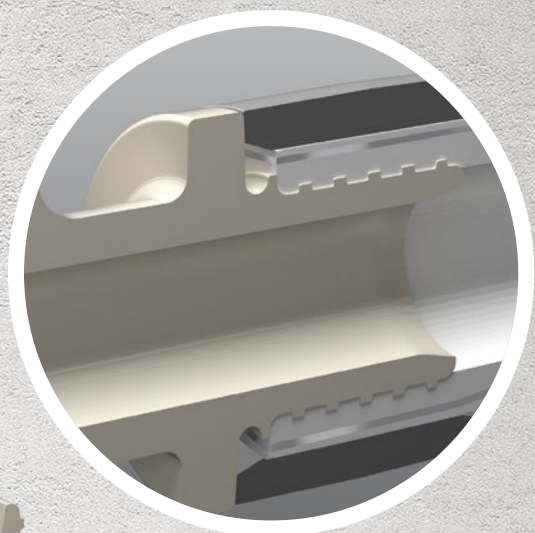

Ierīko savu
nākotni

LV 20/01

SYSTEM **KAN-therm**

UltraLine

Ø 14-32 mm

- Droša montāža
- Bez papildus blīvējuma
- Iespējams izvēlēties 3 caurules
- Universāls pielietojums

JAUNUMS
PREMIERE
2020

www.kan-therm.com

ISO 9001

2

Simetrisks slīdošais gredzens

divpusēja montāža

1

Elastīga materiāla izvēle

veidgabali (PPSU un misiņa) ir saderīgi ar 3 veida caurulēm: PE-x un PE-RT (UltraLine PE), PE-RT/Al/PE-RT (UltraLine AL)

8

Viegla un droša montāža

vienkāršu instrumentu izmantošana; viegla nenopresēto savienojumu identifikācija

7

Atdure

novērš alumīnija slāņa un misiņa korpusa kontaktu

3

Optimizēta hidraulika

Samazināts diametra sašaurinājums

4

Montāža 270°

unikāla konstrukcija ļauj instrumentiem piekļūt 270° leņķī; ērtas montāžas garantija pat visgrūtāk sasniedzamās vietās

5

Bez O-gredzeniem

bez papildus blīvējuma; profilēti izcilīgi garantē 100% hermētiskumu un mehānisko savienojumu izturību