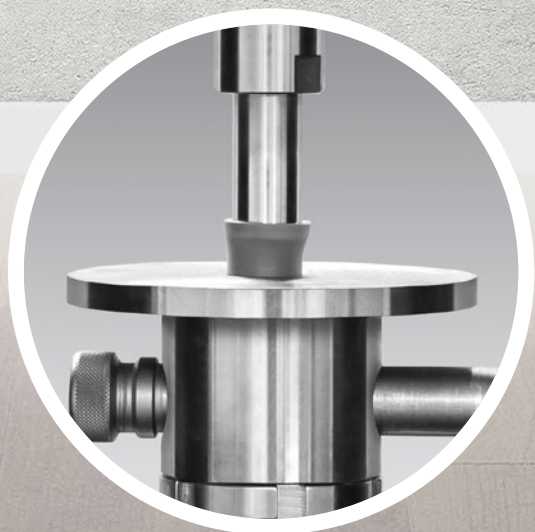

8

Viegla un droša montāža

vienkāršu instrumentu izmantošana; viegla nenopresēto savienojumu identifikācija

7

Atdure

novērš alumīnija slāņa un misiņa korpusa kontaktu

3

Optimizēta hidraulika

Samazināts diametra sašaurinājums

4

Montāža 270°

unikāla konstrukcija ļauj instrumentiem piekļūt 270° leņķī; ērtas montāžas garantija pat visgrūtāk sasniedzamās vietās

5

Bez O-gredzeniem

bez papildus blīvējuma; profilēti izcilīgi garantē 100% hermētiskumu un mehānisko savienojumu izturību