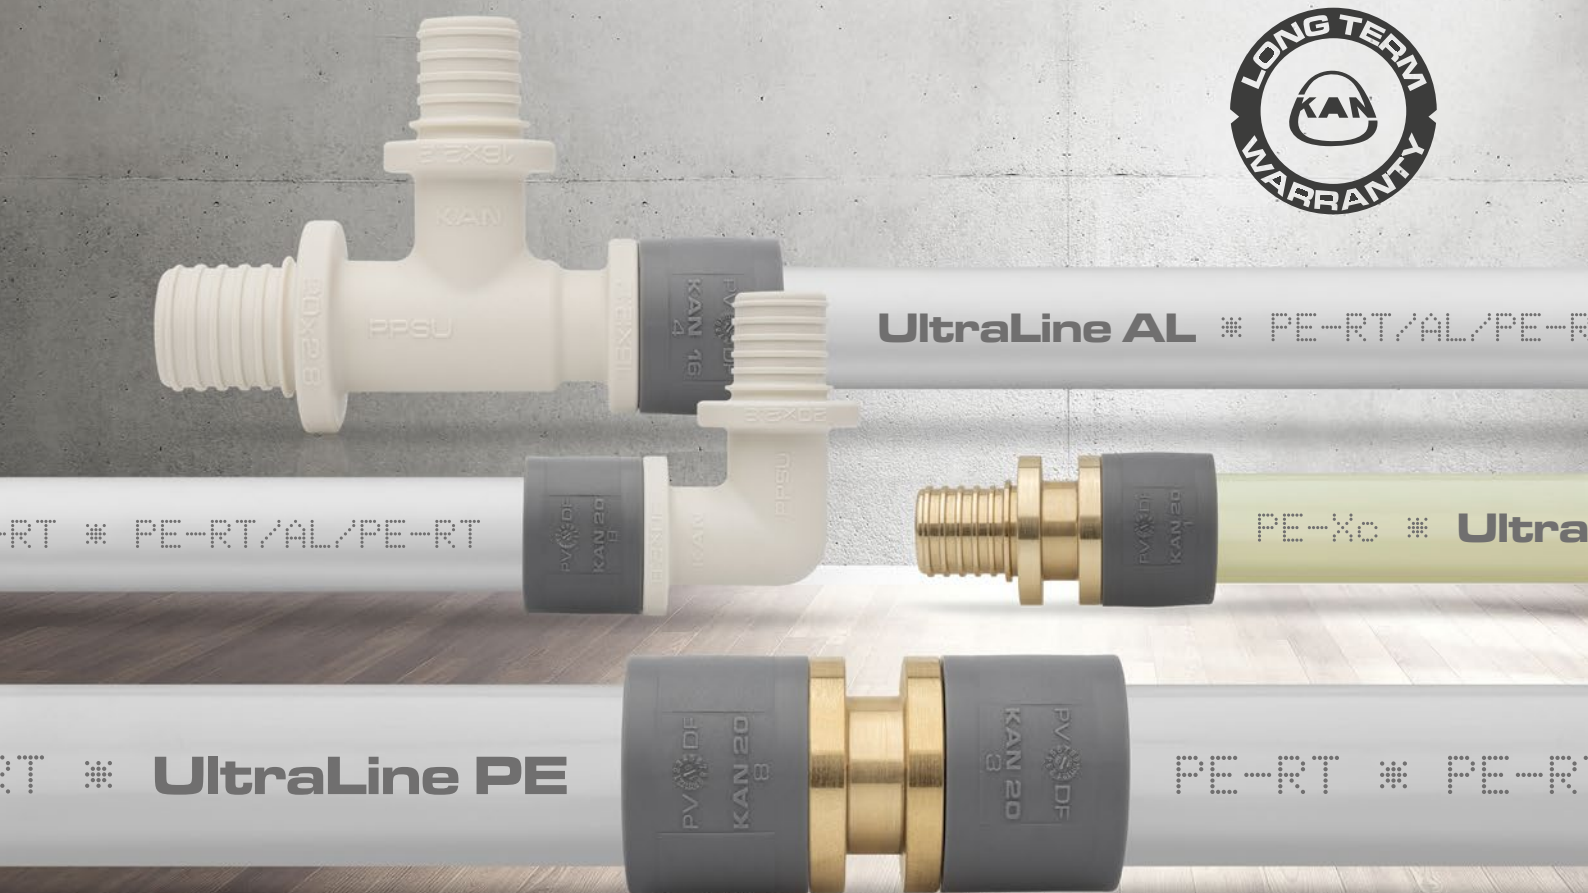

SYSTEM KAN-therm UltraLine

tie ir **unikāli un inovatīvi** instalācijas tehniskie risinājumi, kas paredzēti gan standarta **iekšējām ūdens un apkures sistēmām**, gan **specializētām cauruļvadu instalācijām** (piemēram, saspiestā gaisa).

3 cauruļu veidi, bet tikai viena veidgabalu un slidošo gredzenu konstrukcija!

SYSTEM KAN-therm UltraLine PE

SYSTEM KAN-therm UltraLine AL

Caurules veids	Diametrs	Paplašināšanas uzgalis	Caurules veids	Diametrs	Paplašināšanas uzgalis
PE-X, PE-RT	14x2	UltraLine PE 14	PE-RT/Al/PE-RT	14x2	UltraLine AL 14
	16x2,2	UltraLine PE 16		16x2,2	UltraLine AL 16
	20x2,8	UltraLine PE 20		20x2,8	UltraLine AL 20
PE-RT/Al/PE-RT	25x2,5	UltraLine AL 25	25x2,5	UltraLine AL 25	
	32x3	UltraLine AL 32	32x3	UltraLine AL 32	

KAN Sp. z o.o.
tel. +371 28 442 779
e-pasts: sbeigarts@kan-therm.com

www.kan-therm.com

LV 20/01

ISO 9001